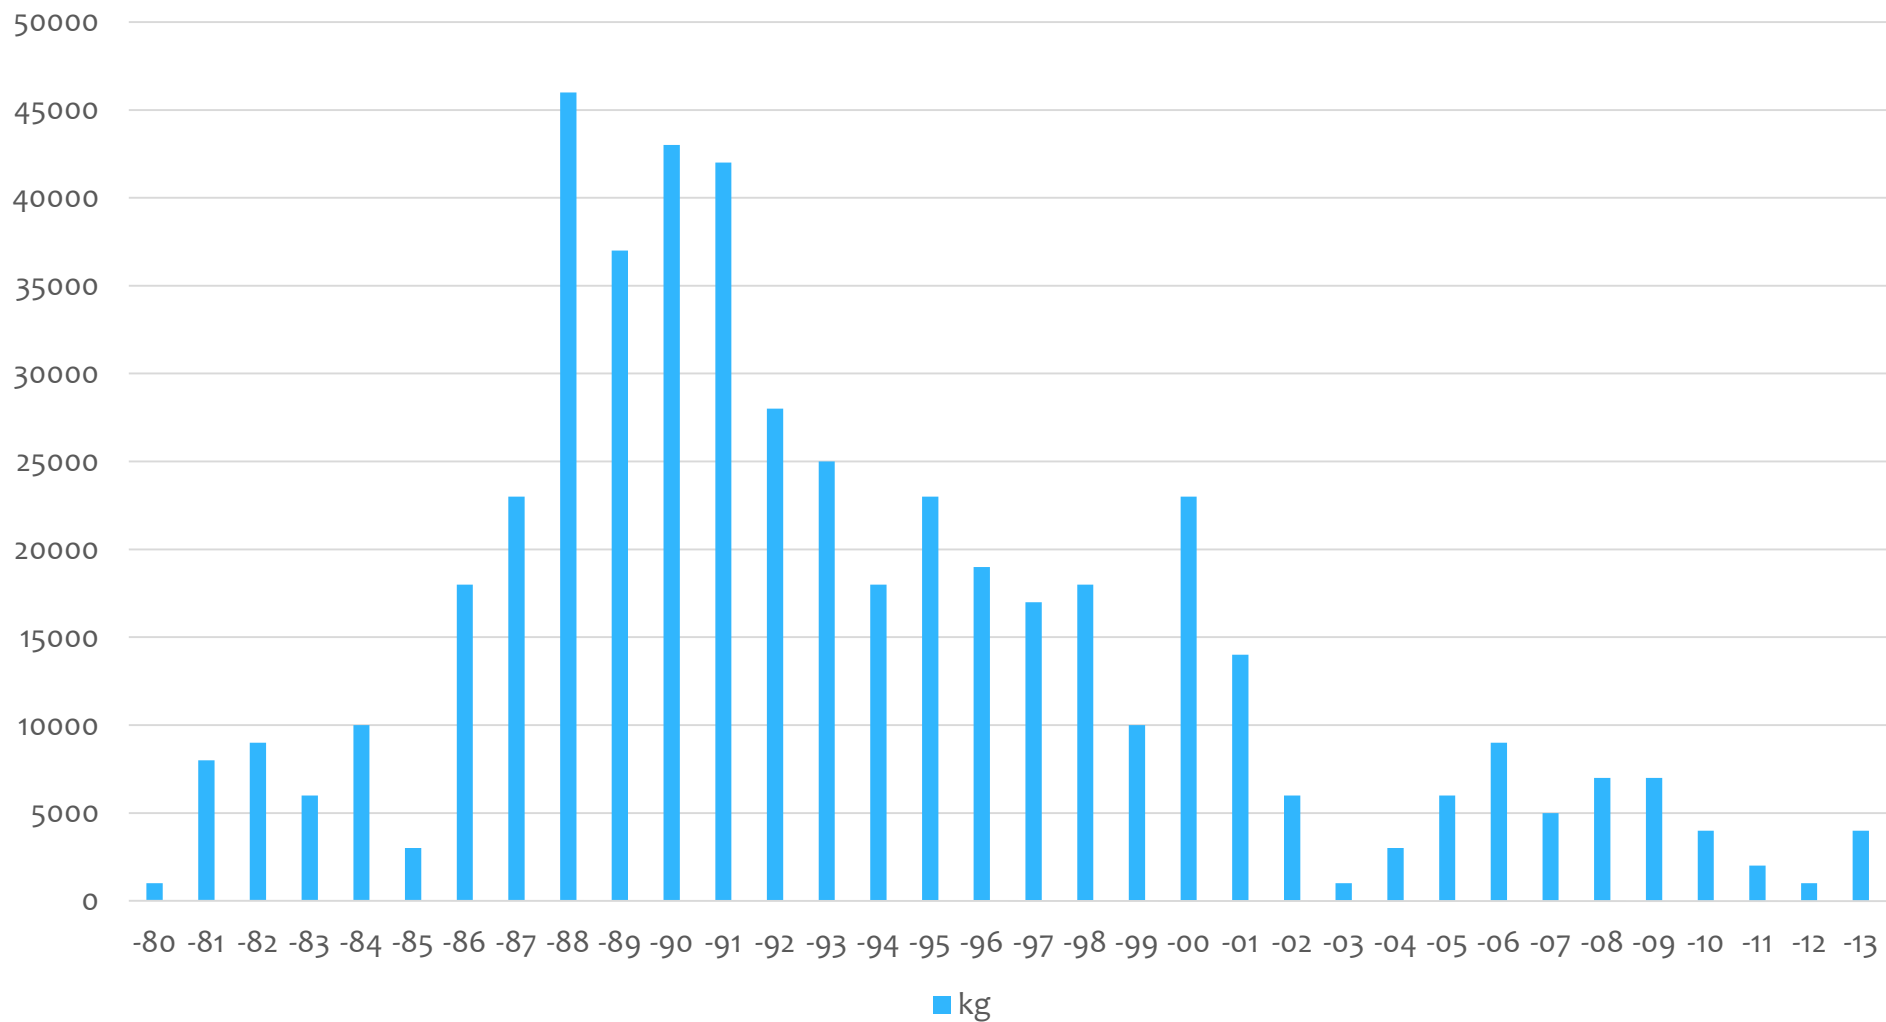

Saaristomeren meritaimenen historiaa

Teemu Mäkinen

Tilastot

Tilastoja meritaimenistutuksista

- * ELY-keskukselta
- * L-S kalatalouskeskukselta saaduista meritaimitoimikunnan pöytäkirjoista

Tarkastelu rajattiin vuosiin 1980-2014

- * Viimeinen istutus 9.5.2014

Jako yli 1-vuotiaisiin ja sitä nuorempiin

Meritaimentoimikunta

Saaristomeren meritaimentoimikunta

- * Suunnitelmallista istutustoimintaa on suoritettu jo vuodesta 1973
- * Lopetettiin 1991

Varsinais-Suomen meritaimentoimikunta

- * Aloitti vuonna 1991
- * On jatkoa Saaristomeren meritaimentoimikunnalle
- * Viehekalastuslaki voimaan 1997, jolloin yksityisten kalaistutukset loppuivat paikoin kuin seinään
- * Nähtiin tarpeettomaksi
- * Lopetettiin vuonna 1998
- * Kalastusalueet ja kalatalouskeskus jatkoivat istutustoimintaa

Ammattikalastajien meritaimensaalis ICES-29 alueella

Meritaimenistutukset

1980-luku

1990- luku

83 451 kpl

- + < 10 000 kpl
- < 20 000 kpl
- ◆ < 30 000 kpl
- < 40 000 kpl
- < 50 000 kpl
- < 60 000 kpl
- < 70 000 kpl
- Mustalla alle 1v.