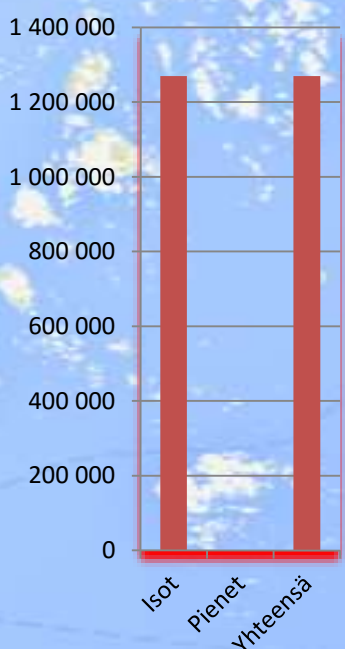

- * Viimeinen istutus 9.5.2014

Jako yli 1-vuotiaisiin ja sitä nuorempiin

Meritaimentoimikunta

Saaristomeren meritaimentoimikunta

- * Suunnitelmallista istutustoimintaa on suoritettu jo vuodesta 1973
- * Lopetettiin 1991

Varsinais-Suomen meritaimentoimikunta

- * Aloitti vuonna 1991
- * On jatkoa Saaristomeren meritaimentoimikunnalle
- * Viehekalastuslaki voimaan 1997, jolloin yksityisten kalaistutukset loppuivat paikoin kuin seinään
- * Nähtiin tarpeettomaksi
- * Lopetettiin vuonna 1998
- * Kalastusalueet ja kalatalouskeskus jatkoivat istutustoimintaa

Ammattikalastajien meritaimensaalis ICES-29 alueella

Meritaimenistutukset

1980-luku

1990- luku

83 451 kpl

- + < 10 000 kpl
- < 20 000 kpl
- ◆ < 30 000 kpl
- < 40 000 kpl
- < 50 000 kpl
- < 60 000 kpl
- < 70 000 kpl
- Mustalla alle 1v.