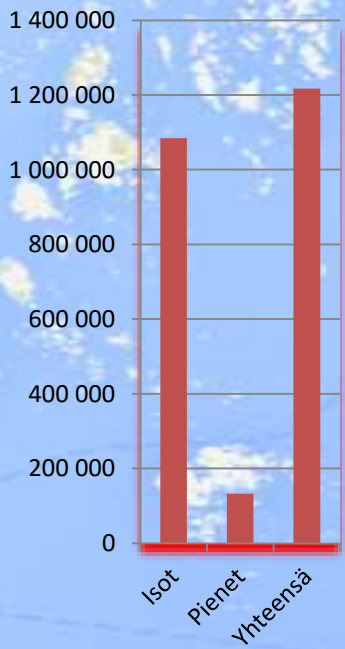

Varsinais-Suomen meritaimentoimikunta

- * Aloitti vuonna 1991
- * On jatkoa Saaristomeren meritaimentoimikunnalle
- * Viehekalastuslaki voimaan 1997, jolloin yksityisten kalaistutukset loppuivat paikoin kuin seinään
- * Nähtiin tarpeettomaksi
- * Lopetettiin vuonna 1998
- * Kalastusalueet ja kalatalouskeskus jatkoivat istutustoimintaa

Ammattikalastajien meritaimensaalis ICES-29 alueella

Meritaimenistutukset

1980-luku

1990- luku

83 451 kpl

- + < 10 000 kpl
- < 20 000 kpl
- ◆ < 30 000 kpl
- < 40 000 kpl
- < 50 000 kpl
- < 60 000 kpl
- < 70 000 kpl
- Mustalla alle 1v.

155 918 kpl

Skärgårdshavets
nationalpark
Saaristomeren
kansallispuisto

2000- luku

2010-luku

Skärgårdshavets
nationalpark
Saaristomeren
kansallispuisto

1980-luku

1990-luku

2000-luku

2010-luku

■ kpl ■ kpl arvio

Saaliiden pienenemisen syyt

- Istutuspaikka ja -aika
- Kalastus
- Padot
- Elinympäristön huononeminen
- Pedot
- Suolapulssit
- Ravinto
- Huonompia istukkaita
- Meritaimentoimikunnan lopetus