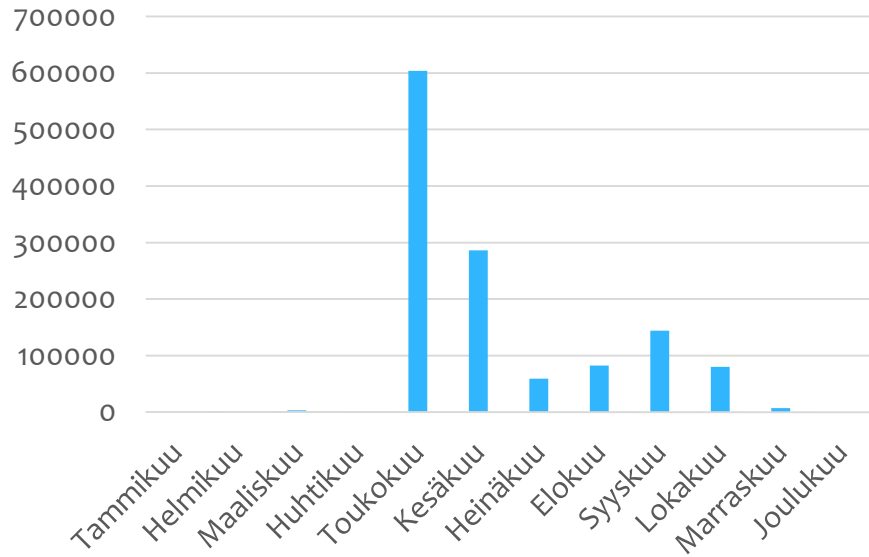

Ammattikalastajien meritaimensaalis ICES-29 alueella

Meritaimenistutukset

1980-luku

1990- luku

83 451 kpl

- + < 10 000 kpl
- < 20 000 kpl
- ◆ < 30 000 kpl
- < 40 000 kpl
- < 50 000 kpl
- < 60 000 kpl
- < 70 000 kpl
- Mustalla alle 1v.

155 918 kpl

Skärgårdshavets
nationalpark
Saaristomeren
kansallispuisto

2000- luku

2010-luku

Skärgårdshavets
nationalpark
Saaristomeren
kansallispuisto

1980-luku

1990-luku

2000-luku

2010-luku

■ kpl ■ kpl arvio

Saaliiden pienenemisen syyt

- Istutuspaikka ja -aika
- Kalastus
- Padot
- Elinympäristön huononeminen
- Pedot
- Suolapulssit
- Ravinto
- Huonompia istukkaita
- Meritaimentoimikunnan lopetus