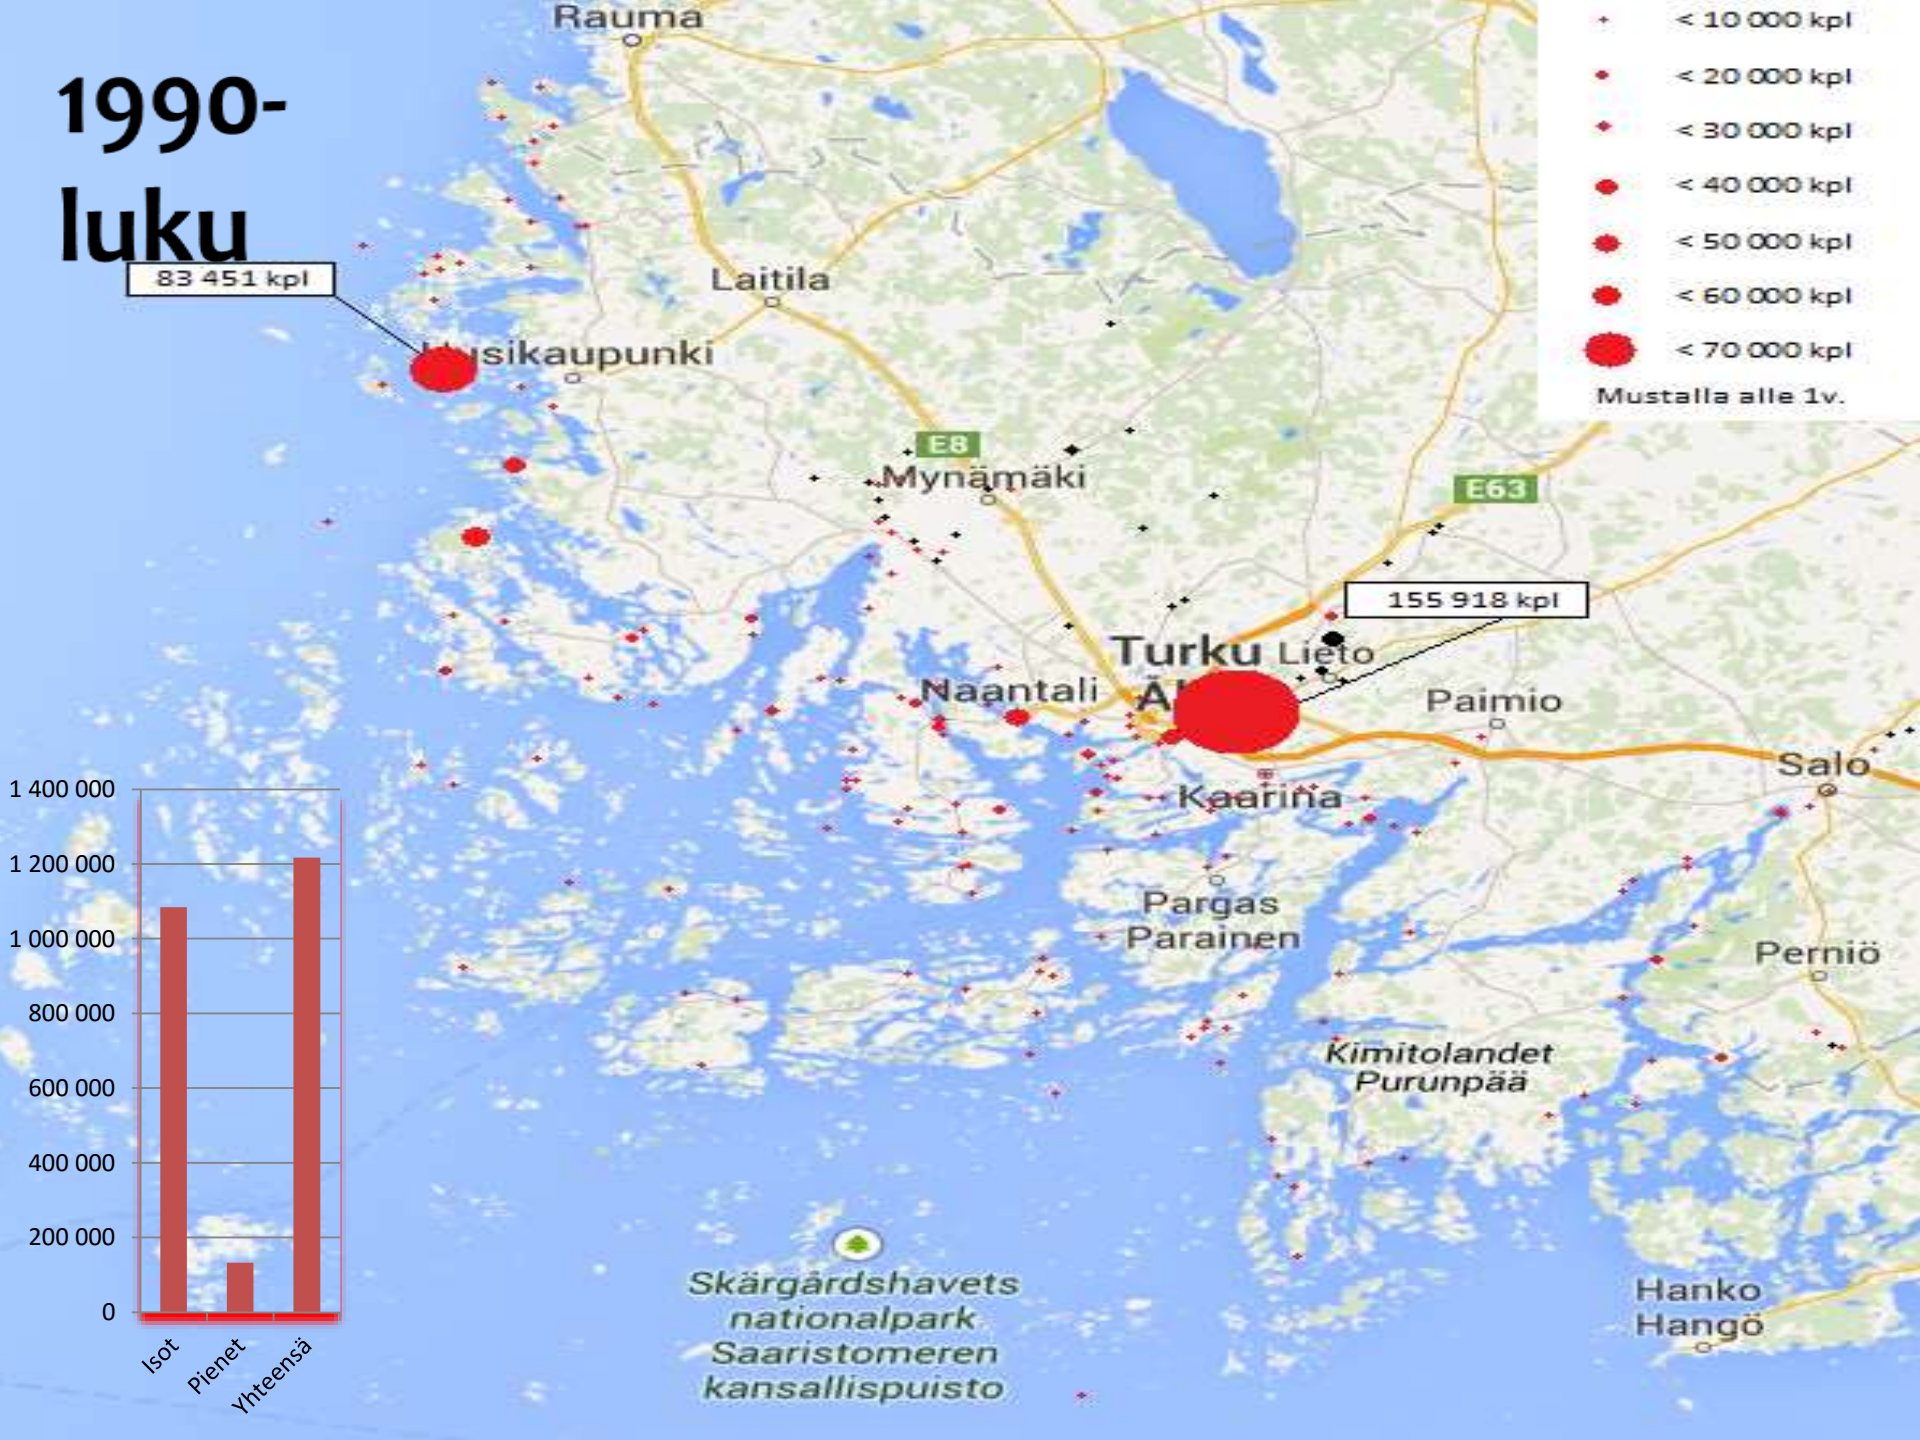

Skärgårdshavets
nationalpark
Saaristomeren
kansallispuisto