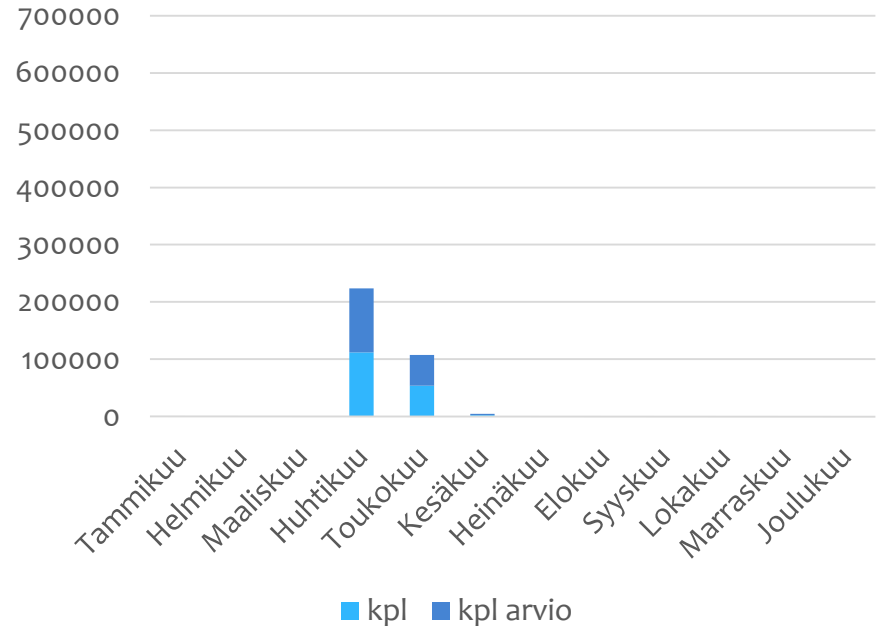

Ammattikalastajien meritaimensaalis ICES-29 alueella

Meritaimenistutukset

1980-luku

1990- luku

83 451 kpl

- + < 10 000 kpl
- < 20 000 kpl
- ◆ < 30 000 kpl
- < 40 000 kpl
- < 50 000 kpl
- < 60 000 kpl
- < 70 000 kpl
- Mustalla alle 1v.

155 918 kpl

Skärgårdshavets
nationalpark
Saaristomeren
kansallispuisto

2000- luku

2010-luku

Skärgårdshavets
nationalpark
Saaristomeren
kansallispuisto

1980-luku

1990-luku

2000-luku

2010-luku

■ kpl ■ kpl arvio

Saaliiden pienenemisen syyt

- Istutuspaikka ja -aika
- Kalastus
- Padot
- Elinympäristön huononeminen
- Pedot
- Suolapulssit
- Ravinto
- Huonompia istukkaita
- Meritaimentoimikunnan lopetus