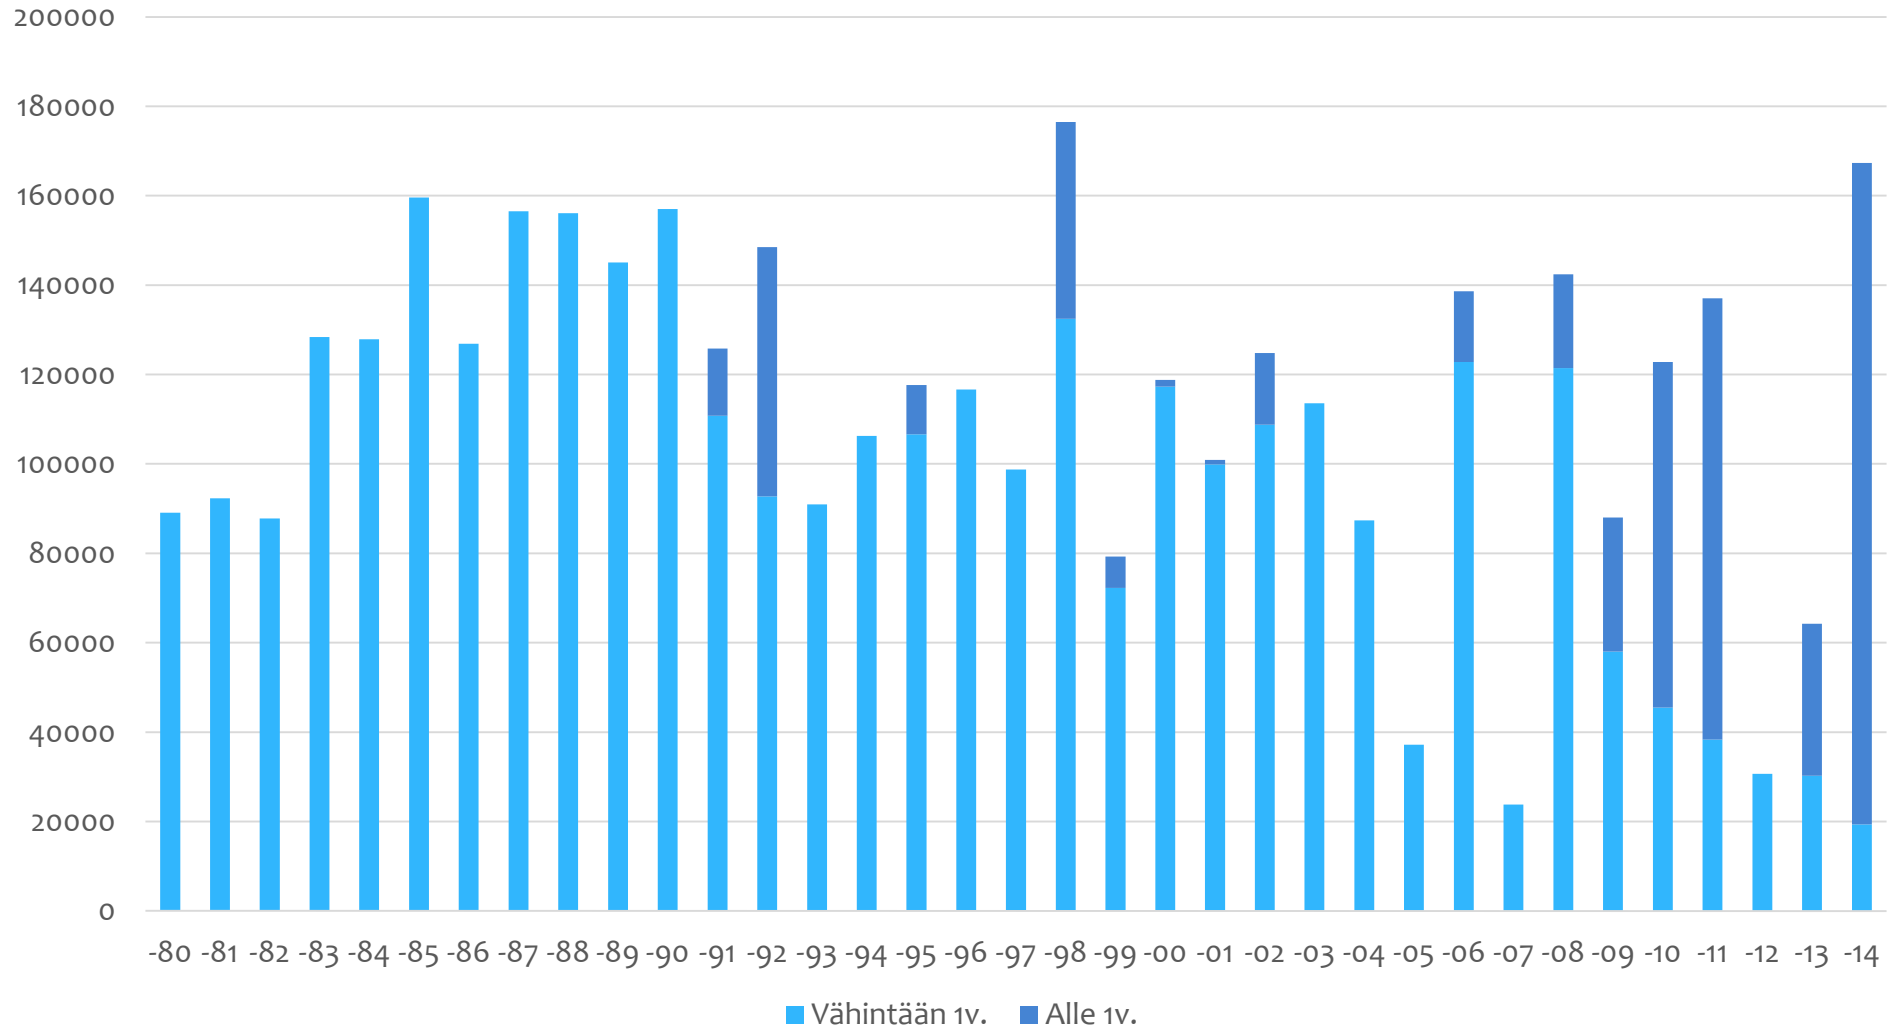

Meritaimenistutukset