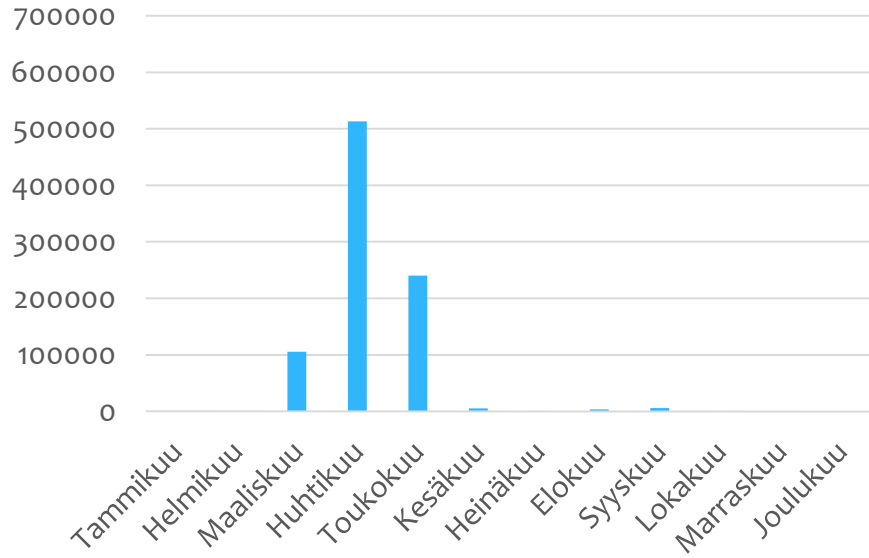

Ammattikalastajien meritaimensaalis ICES-29 alueella

Meritaimenistutukset

1980-luku

1990- luku

83 451 kpl

- + < 10 000 kpl
- < 20 000 kpl
- ◆ < 30 000 kpl
- < 40 000 kpl
- < 50 000 kpl
- < 60 000 kpl
- < 70 000 kpl
- Mustalla alle 1v.

155 918 kpl

Skärgårdshavets
nationalpark
Saaristomeren
kansallispuisto

2000- luku

2010-luku

Skärgårdshavets
nationalpark
Saaristomeren
kansallispuisto

1980-luku

1990-luku

2000-luku

2010-luku

■ kpl ■ kpl arvio

Saaliiden pienenemisen syyt

- Istutuspaikka ja -aika
- Kalastus
- Padot
- Elinympäristön huononeminen
- Pedot
- Suolapulssit
- Ravinto
- Huonompia istukkaita
- Meritaimentoimikunnan lopetus