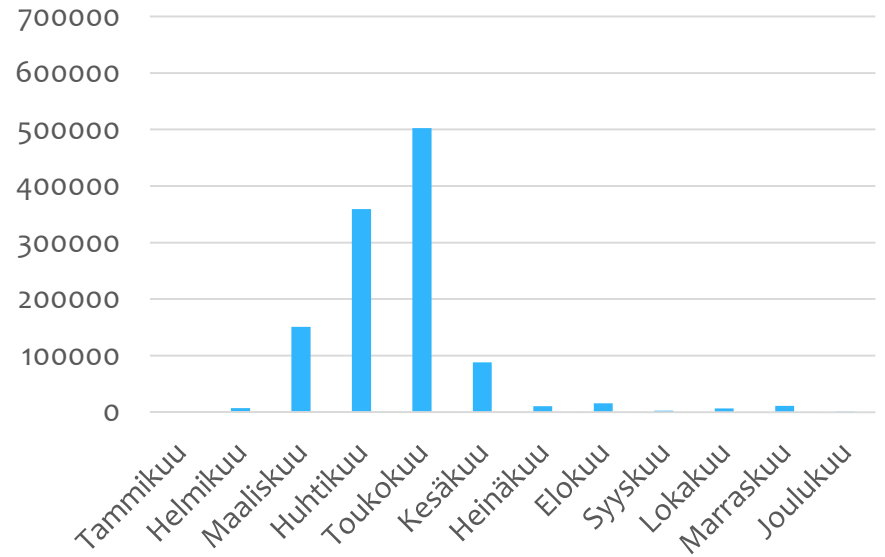

Ammattikalastajien meritaimensaalis ICES-29 alueella

Meritaimenistutukset

1980-luku

1990- luku

83 451 kpl

- + < 10 000 kpl
- < 20 000 kpl
- ◆ < 30 000 kpl
- < 40 000 kpl
- < 50 000 kpl
- < 60 000 kpl
- < 70 000 kpl
- Mustalla alle 1v.

155 918 kpl

Skärgårdshavets
nationalpark
Saaristomeren
kansallispuisto

2000- luku

2010-luku

Skärgårdshavets
nationalpark
Saaristomeren
kansallispuisto

1980-luku

1990-luku

2000-luku

2010-luku

■ kpl ■ kpl arvio

Saaliiden pienenemisen syyt

- Istutuspaikka ja -aika
- Kalastus
- Padot
- Elinympäristön huononeminen
- Pedot
- Suolapulssit
- Ravinto
- Huonompia istukkaita
- Meritaimentoimikunnan lopetus