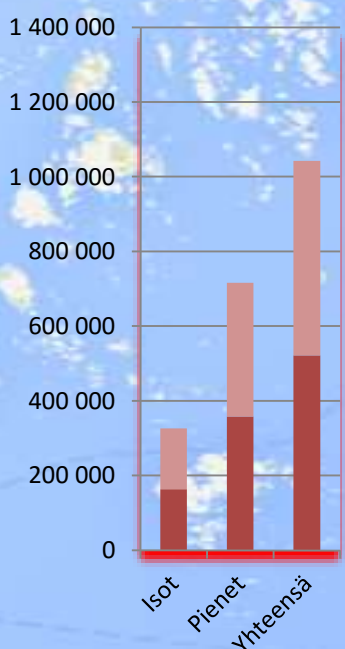

Ammattikalastajien meritaimensaalis ICES-29 alueella

Meritaimenistutukset

1980-luku

1990- luku

83 451 kpl

- + < 10 000 kpl
- < 20 000 kpl
- ◆ < 30 000 kpl
- < 40 000 kpl
- < 50 000 kpl
- < 60 000 kpl
- < 70 000 kpl
- Mustalla alle 1v.

155 918 kpl

Skärgårdshavets
nationalpark
Saaristomeren
kansallispuisto

2000- luku

2010-luku

Skärgårdshavets
nationalpark
Saaristomeren
kansallispuisto

1980-luku

1990-luku

2000-luku

2010-luku

■ kpl ■ kpl arvio

Saaliiden pienenemisen syyt

- Istutuspaikka ja -aika
- Kalastus
- Padot
- Elinympäristön huononeminen
- Pedot
- Suolapulssit
- Ravinto
- Huonompia istukkaita
- Meritaimentoimikunnan lopetus