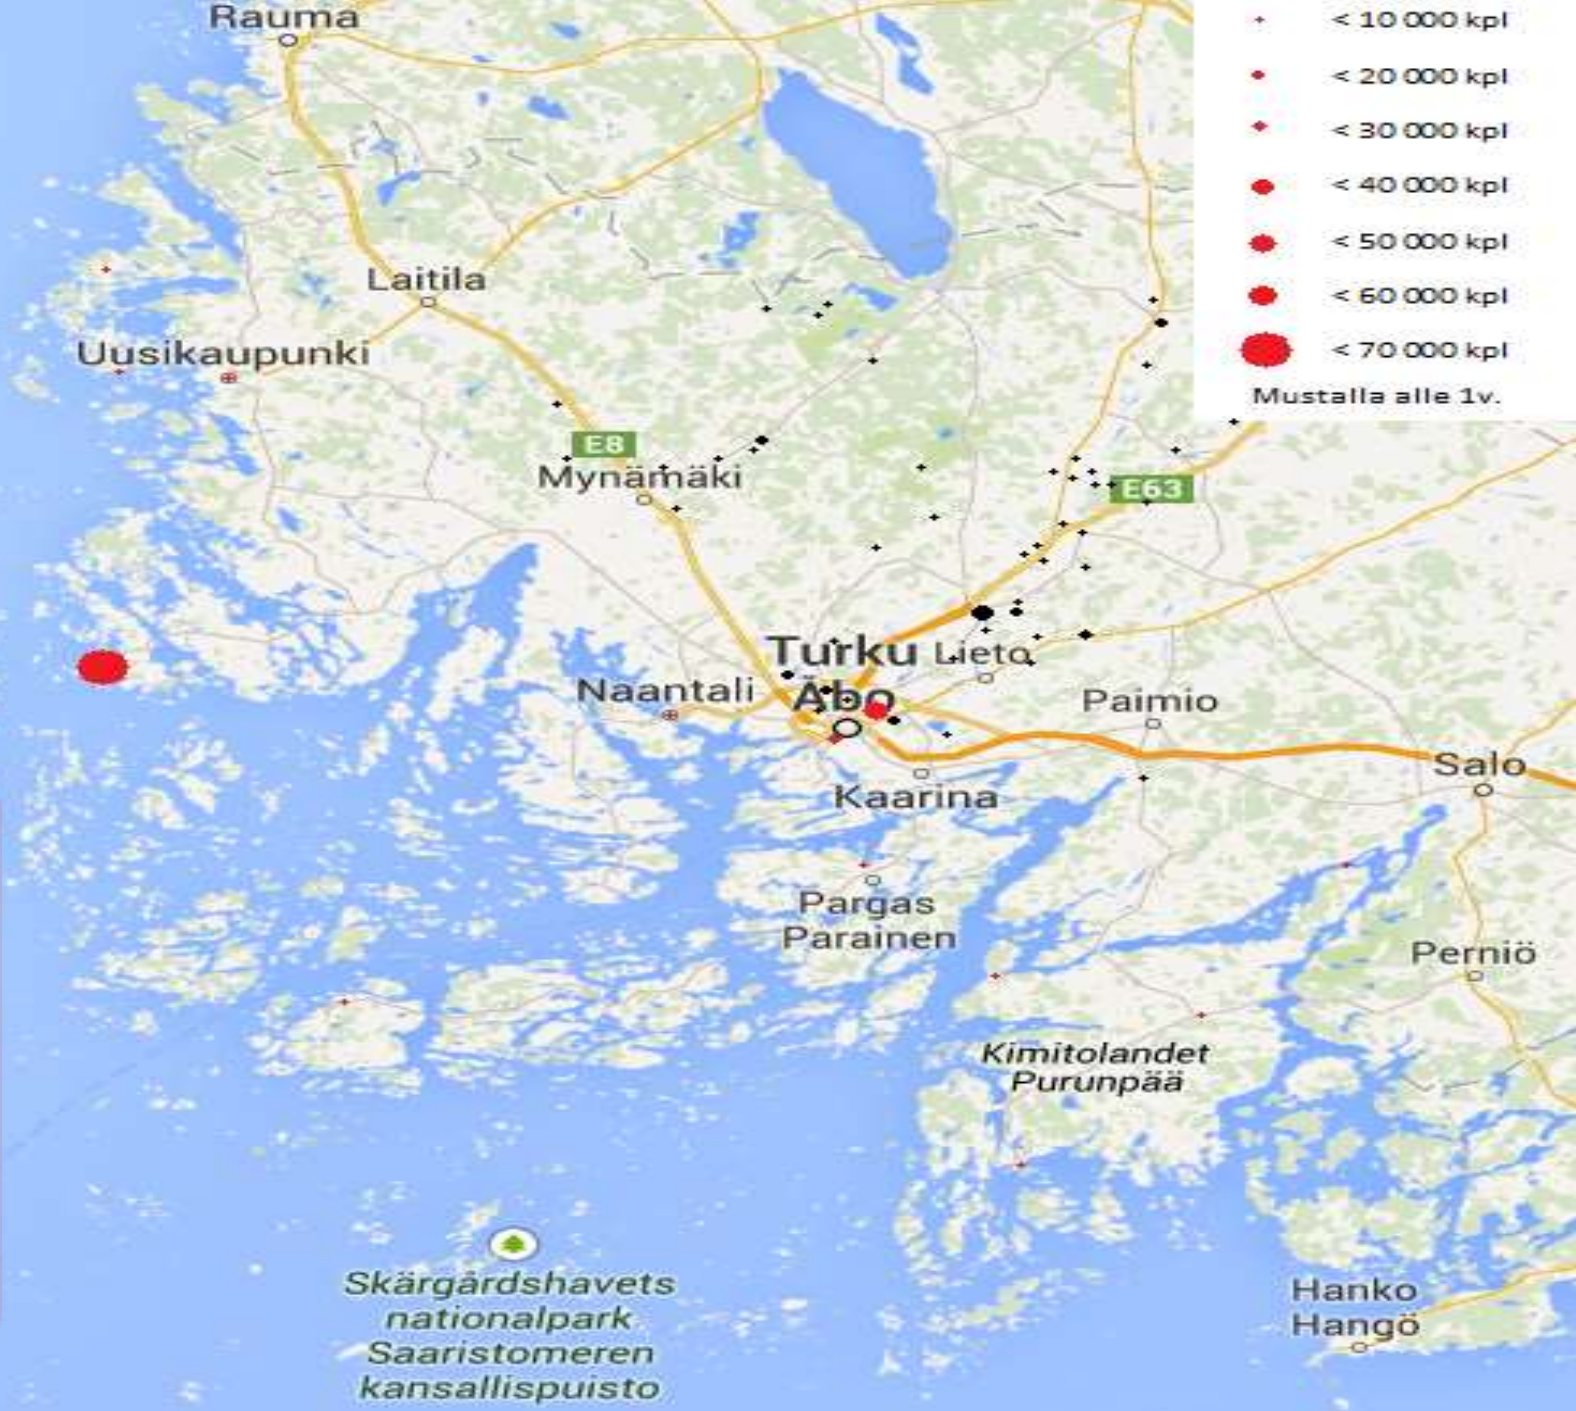

155 918 kpl

Skärgårdshavets
nationalpark
Saaristomeren
kansallispuisto

2000- luku

2010-luku

Skärgårdshavets
nationalpark
Saaristomeren
kansallispuisto

1980-luku

1990-luku

2000-luku